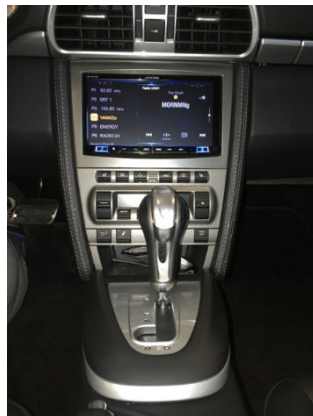

Autoradio • Autohifi • DAB+
 Car Soundoptimierungen
 Navigation • Infotainment
 Kamerasysteme • PDC
 Multimedia • TV-Freischaltung
 Rear Seat Entertainment
 Installationen in Classic-Cars

Porsche 996/997/987/981/991

7 Zoll Radio Receiver, Touch-Screen mit DAB+, Bluetooth, USB, Apple CarPlay und Android Auto

Porsche 981/991

Porsche 987

Porsche 996

Porsche 997

Alpine INE-W720D

Das INE-W710D wartet mit den umfassenden Vorteilen der modernsten IGO PRIMO Navigationssoftware auf und ist mit allen aktuellen Smartphones von Apple und Samsung über Apple Car Play oder Android Auto kompatibel. DAB+ Digital Radio, USB-Video-Wiedergabe, HDMI-Konnektivität und die neueste Bluetooth-Technologie runden das Gesamtpaket ab. Das iGo Primo NextGen Navigationssystem nutzt das Kartenmaterial von TomTom und bietet drei Jahre lang kostenlose Updates an. Zusätzlich können auch die Onlinenavigtionen von Apple Car Play oder Android Auto genutzt werden. Selbstverständlich wird die allfällig vorhandene Lenkradbedienung mit eingebunden.

7-Zoll Bildschirm
 Touch-Screen

Sprachsteuerung

Apple Car Play
 Android Auto

USB / AUX-IN
 HDMI

DAB+

Verpassen Sie nicht den Anschluss – Die Schweiz stellt um auf den neuen Radiostandard DAB+
 Jetzt nachrüsten