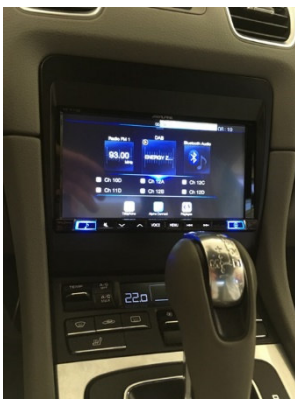

Autoradio • Autohifi • DAB+
 Car Soundoptimierungen
 Navigation • Infotainment
 Kamerasysteme • PDC
 Multimedia • TV-Freischaltung
 Rear Seat Entertainment
 Installationen in Classic-Cars

Porsche 996/997/987/981/991

7 Zoll Radio Receiver, Touch-Screen mit DAB+, Bluetooth, USB, Apple CarPlay und Android Auto

Porsche 981/991

Porsche 987

Porsche 996

Porsche 997

Alpine INE-W720D

Das INE-W710D wartet mit den umfassenden Vorteilen der modernsten IGO PRIMO Navigationssoftware auf und ist mit allen aktuellen Smartphones von Apple und Samsung über Apple Car Play oder Android Auto kompatibel. DAB+ Digital Radio, USB-Video-Wiedergabe, HDMI-Konnektivität und die neueste Bluetooth-Technologie runden das Gesamtpaket ab. Das iGo Primo NextGen Navigationssystem nutzt das Kartenmaterial von TomTom und bietet drei Jahre lang kostenlose Updates an. Zusätzlich können auch die Onlinenavigtionen von Apple Car Play oder Android Auto genutzt werden. Selbstverständlich wird die allfällig vorhandene Lenkradbedienung mit eingebunden.

7-Zoll Bildschirm
 Touch-Screen

Sprachsteuerung

Apple Car Play
 Android Auto

USB / AUX-IN
 HDMI

DAB+

Verpassen Sie nicht den Anschluss – Die Schweiz stellt um auf den neuen Radiostandard DAB+
 Jetzt nachrüsten