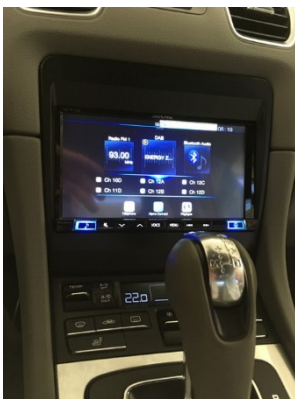

Autoradio • Autohifi • DAB+
 Car Soundoptimierungen
 Navigation • Infotainment
 Kamerasysteme • PDC
 Multimedia • TV-Freischaltung
 Rear Seat Entertainment
 Installationen in Classic-Cars

Porsche 996/997/987/981/991

7 Zoll Radio Receiver, Touch-Screen mit DAB+, Bluetooth, USB, Apple CarPlay und Android Auto

Porsche 981/991

Porsche 987

Porsche 996

Porsche 997

Alpine INE-W720D

Das INE-W720D wartet mit den umfassenden Vorteilen der modernsten IGO PRIMO Navigationssoftware auf und ist mit allen aktuellen Smartphones von Apple und Samsung über Apple Car Play oder Android Auto kompatibel. DAB+ Digital Radio, USB-Video-Wiedergabe, HDMI-Konnektivität und die neueste Bluetooth-Technologie runden das Gesamtpaket ab. Das iGo Primo NextGen Navigationssystem nutzt das Kartenmaterial von TomTom und bietet drei Jahre lang kostenlose Updates an. Zusätzlich können auch die Onlinenavigtionen von Apple Car Play oder Android Auto genutzt werden. Selbstverständlich wird die allfällig vorhandene Lenkradbedienung mit eingebunden.

7-Zoll Bildschirm
 Touch-Screen

Sprachsteuerung

Apple Car Play
 Android Auto

USB / AUX-IN
 HDMI

DAB+

Verpassen Sie nicht den Anschluss – Die Schweiz stellt um auf den neuen Radiostandard DAB+
 Jetzt nachrüsten