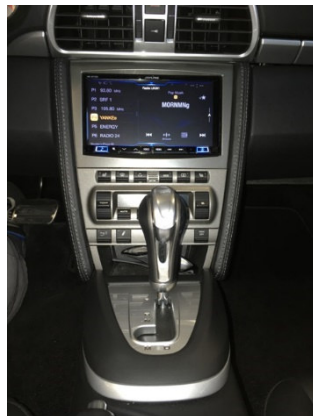

Autoradio • Autohifi • DAB+
 Car Soundoptimierungen
 Navigation • Infotainment
 Kamerasysteme • PDC
 Multimedia • TV-Freischaltung
 Rear Seat Entertainment
 Installationen in Classic-Cars

Porsche 996/997/987/981/991

7 Zoll Radio Receiver, Touch-Screen mit DAB+, Bluetooth, USB, Apple CarPlay und Android Auto

Porsche 981/991

Porsche 987

Porsche 996

Porsche 997

Alpine INE-W720D

Das INE-W720D wartet mit den umfassenden Vorteilen der modernsten IGO PRIMO Navigationssoftware auf und ist mit allen aktuellen Smartphones von Apple und Samsung über Apple Car Play oder Android Auto kompatibel. DAB+ Digital Radio, USB-Video-Wiedergabe, HDMI-Konnektivität und die neueste Bluetooth-Technologie runden das Gesamtpaket ab. Das iGo Primo NextGen Navigationssystem nutzt das Kartenmaterial von TomTom und bietet drei Jahre lang kostenlose Updates an. Zusätzlich können auch die Onlinenavigtionen von Apple Car Play oder Android Auto genutzt werden. Selbstverständlich wird die allfällig vorhandene Lenkradbedienung mit eingebunden.

7-Zoll Bildschirm
 Touch-Screen

Sprachsteuerung

Apple Car Play
 Android Auto

USB / AUX-IN
 HDMI

DAB+

Verpassen Sie nicht den Anschluss – Die Schweiz stellt um auf den neuen Radiostandard DAB+
 Jetzt nachrüsten